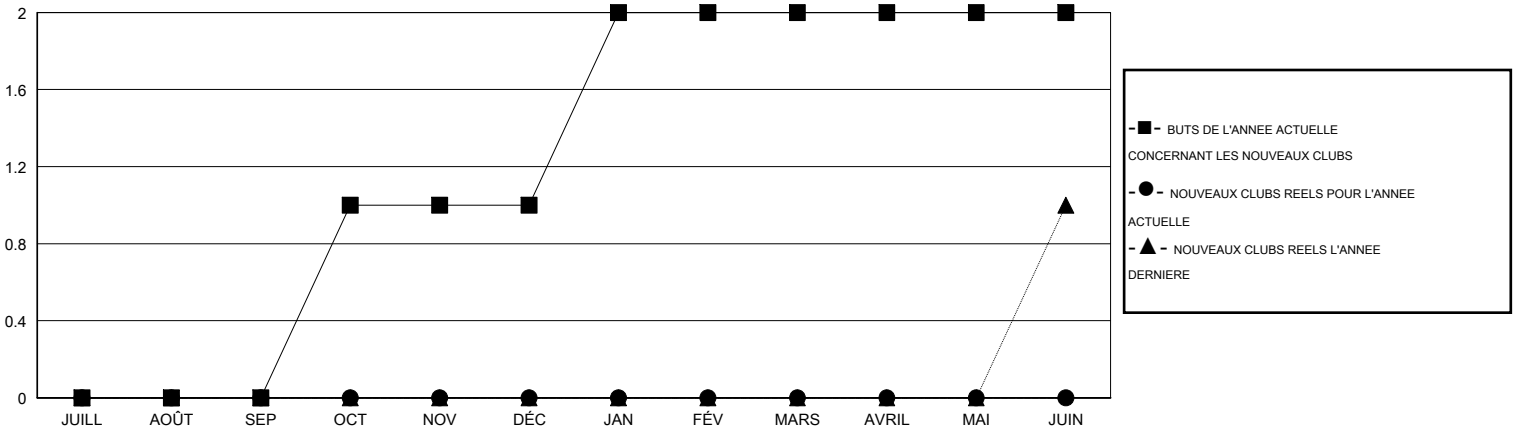

MONTHLY MEMBERSHIP PROGRESS REPORT

District 112 C

Results as of: 11/30/2015

GMT: Jean-Jacques STOFFEL-MUNCK

LIEU BELGIUM

RC EME 4

Clubs					Membres				
RESULTATS POUR 2015-2016					RESULTATS POUR 2015-2016				
TRIMESTRE	BUT CONCERNANT LES NOUVEAUX CLUBS	NOUVEAUX CLUBS	CLUBS ANNULÉS	GAIN NET/PERTE NETTE	TRIMESTRE	BUT CONCERNANT LES NOUVEAUX MEMBRES	MEMBRES FONDATEURS ET NOUVEAUX AJOUTÉS	MEMBRES RADIÉS	GAIN NET/PERTE NETTE
JUILL/AOÛT/SEP	0	0	1	-1	JUILL/AOÛT/SEP	0	12	20	-8
OCT/NOV/DÉC	1	0	0	0	OCT/NOV/DÉC	21	20	5	15
JAN/FÉV/MARS	1	0	0	0	JAN/FÉV/MARS	21	0	0	0
AVRIL/MAI/JUIN	0	0	0	0	AVRIL/MAI/JUIN	2	0	0	0

BUTS ET NOUVEAUX CLUBS REELS - CUMULATIF

BUTS ET MEMBRES REELS - CUMULATIF

CLUBS RADIÉS: 1	16 CLUBS OF 61 ONT AJOUTE 1 OU PLUSIEURS NOUVEAUX MEMBRES	DISTRIBUTION PAR SEXE
		HOMME 954 (78.33%)
		FEMME 264 (21.67%)
MEMBRES RADIÉS	CLIQUER ICI POUR AVOIR LES DONNEES DE L'EVALUATION DE SANTE	MEMBRES D'UNITE FAMILIALE 20
DECEDE 7		CHEF DE FAMILLE 10
CLUB ANNULE 0		N'EST PAS CHEF DE FAMILLE 10
AUTRE 18		
TOTAL 25		