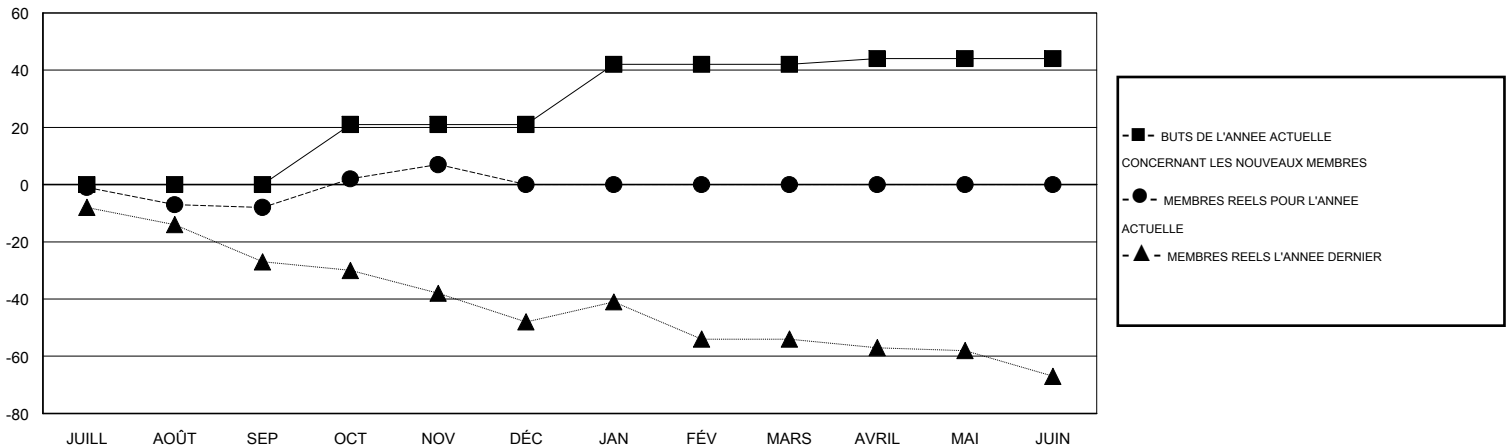

BUTS ET MEMBRES REELS - CUMULATIF

CLUBS RADIÉS: 1	16 CLUBS OF 61 ONT AJOUTE 1 OU PLUSIEURS NOUVEAUX MEMBRES	DISTRIBUTION PAR SEXE
		HOMME 954 (78.33%)
		FEMME 264 (21.67%)
MEMBRES RADIÉS	CLIQUER ICI POUR AVOIR LES DONNEES DE L'EVALUATION DE SANTE	MEMBRES D'UNITE FAMILIALE 20
DECEDE 7		CHEF DE FAMILLE 10
CLUB ANNULE 0		N'EST PAS CHEF DE FAMILLE 10
AUTRE 18		
TOTAL 25